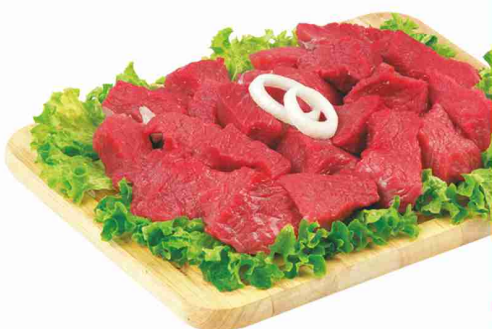

BOCCONCINI
DI BOVINO
ADULTO

€ **10,90**
al kg