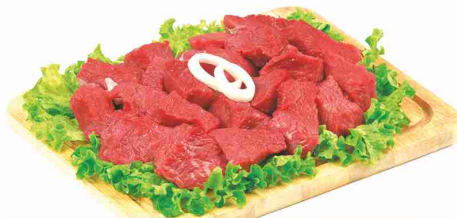

€ 0,59

all'etto (al kg € 5,90)

CARNE MACINATA  
SCELTA

€ 0,79

all'etto (al kg € 7,90)

SPEZZATINO

€ 0,79

all'etto (al kg € 7,90)

POLPA PER BRASATO

€ 0,99

all'etto (al kg € 9,90)

ARROSTO  
SCELTO DI  
VITELLO

€ 1,39

all'etto (al kg € 13,90)

SCALOPPE  
DI VITELLO

€ 1,29