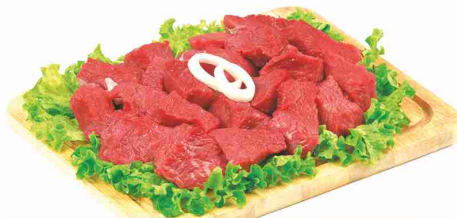

€ 0,59

all'etto (al kg € 5,90)

CARNE MACINATA
SCELTA

€ 0,79

all'etto (al kg € 7,90)

SPEZZATINO

€ 0,79

all'etto (al kg € 7,90)

POLPA PER BRASATO

€ 0,99

all'etto (al kg € 9,90)

ARROSTO
SCELTO DI
VITELLO

€ 1,39

all'etto (al kg € 13,90)

SCALOPPE
DI VITELLO

€ 1,29

all'etto (al kg € 12,90)

OFFERTE VALIDE DAL 20 GIUGNO AL 2 LUGLIO 2023

LA *buona* CARNE DI POLLERIA E SUINO

VIENI A SCOPRIRE GLI ALTRI PRODOTTI DIRETTAMENTE IN MACELLERIA

MACELLERIA

PREZZI VALIDI PER ACQUISTO MINIMO DI 1 KG