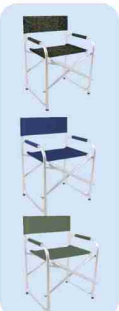

63x47x59 cm
portata max: 100 kg
colori assortiti

€ 9,99

DISPONIBILE ANCHE SU
MDWEBSTORE.IT

MD
garden

SEDIA PIEGHEVOLE DA CAMPEGGIO

50x50x80 cm - verde/blu
portata max: 120 kg

€ 9,99

DISPONIBILE ANCHE SU
MDWEBSTORE.IT

LINEAMARE

SEDIA REGISTA

in alluminio e poliestere
46x56x46/80 cm
portata max: 100 kg

€ 19,90

DISPONIBILE ANCHE SU
MDWEBSTORE.IT

LINEAMARE

SPIAGGINA MOON CHAIR

80x38/82 cm
colori assortiti