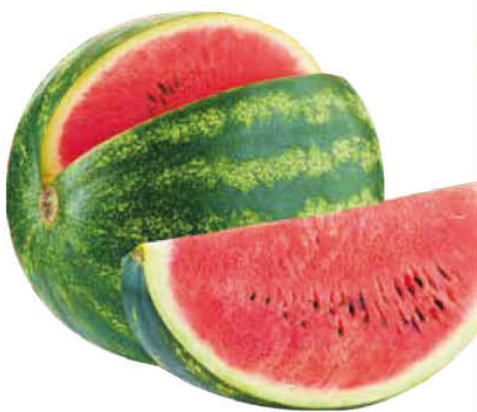

POMODORO
GRAPPOLO

€ 1,59
al kg

PEPERONI
rossi e gialli

€ 2,79
al kg

ANGURIA

€ 0,65
al kg

VERDURE
GRIGLIATE
carciofi/peperoni
zucchine/tris grigliato
g 200

€ 1,69
€ 8,45 al kg