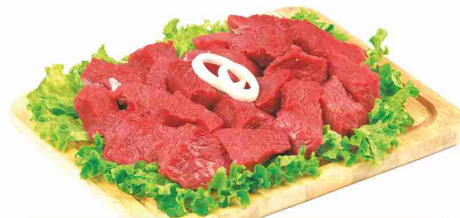

bovino adulto -
vitello - suino

€ 0,59

all'etto (al kg € 5,90)

CARNE MACINATA
SCELTA

€ 0,79

all'etto (al kg € 7,90)

SPEZZATINO

€ 0,79

all'etto (al kg € 7,90)

POLPA PER BRASATO

€ 0,99

all'etto (al kg € 9,90)

ARROSTO
SCELTO DI
VITELLO

€ 1,39

all'etto (al kg € 13,90)

SCALOPPE
DI VITELLO

€ 1,29

all'etto (al kg € 12,90)

OFFERTE VALIDE DAL 20 GIUGNO AL 2 LUGLIO 2023

LA *buona* CARNE DI POLLERIA E SUINO

VIENI A SCOPRIRE GLI ALTRI PRODOTTI DIRETTAMENTE IN MACELLERIA

MACELLERIA

PREZZI VALIDI PER ACQUISTO MINIMO DI 1 KG