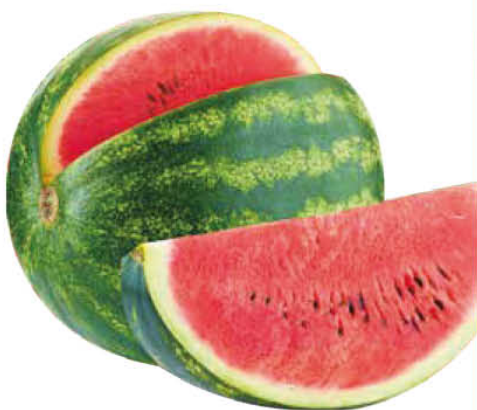

ANGURIA

€ 0,65
al kg