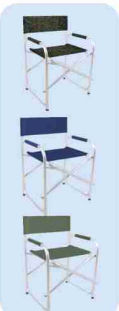

DISPONIBILE ANCHE SU
MDWEBSTORE.IT

LINEAMARE

SEDIA REGISTA

in alluminio e poliestere
46x56x46/80 cm
portata max: 100 kg

€ 19,90