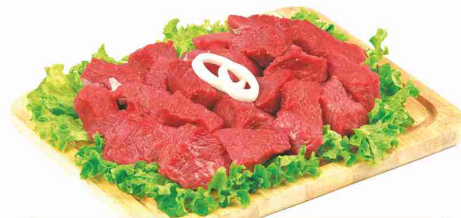

€ 1,49

all'etto (al kg € 14,90)

CARNE MACINATA
PER RAGÙ

bovino adulto -
vitello - suino

€ 0,59

all'etto (al kg € 5,90)

CARNE MACINATA
SCELTA

€ 0,79

all'etto (al kg € 7,90)

SPEZZATINO

€ 0,79

all'etto (al kg € 7,90)

POLPA PER BRASATO

€ 0,99

all'etto (al kg € 9,90)

ARROSTO
SCELTO DI
VITELLO

€ 1,39

all'etto (al kg € 13,90)

SCALOPPE
DI VITELLO

€ 1,29

all'etto (al kg € 12,90)

OFFERTE VALIDE DAL 23 MAGGIO AL 4 GIUGNO 2023

LA *buona* CARNE DI POLLERIA E SUINO

VIENI A SCOPRIRE GLI ALTRI PRODOTTI DIRETTAMENTE IN MACELLERIA