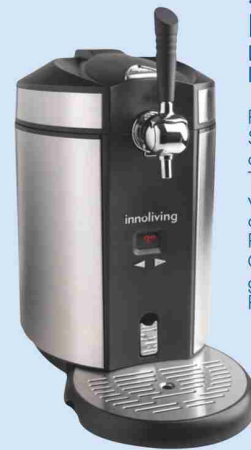

L 289 mm
H 357 mm
P 352 mm

€ 199

SPILLATORE PER BIRRA INNOLIVING INN858

Per fusti di birra da 5 litri
Sistema termoelettrico integrato
di raffreddamento ad acqua
Temperatura regolabile e
visibile dal display LED:
da 2°C a 12°C
Rubinetto classico
Contenitore raccogli
gocce removibile
Potenza 65W