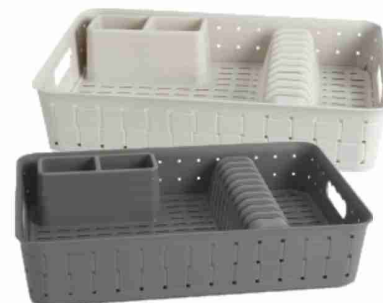

COLAPIATTI COUNTRY

colori assortiti
44x30x10 cm

€6,99