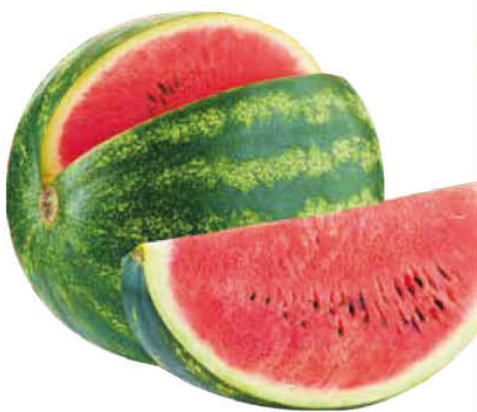

OFFERTE VALIDE DAL 18 GIUGNO AL 2 LUGLIO 2023

LA *buona*
FRUTTA E VERDURA
DI STAGIONE

PESCA
TABACCHIERA
PASTA BIANCA

€ 1,99
al kg

PESCHE NETTARINE
POLPA GIALLA
kg 1

€ 1,89

CILIEGIE
g 500

€ 2,69
€ 5,38 al kg

UVA BIANCA
VITTORIA

€ 2,89
al kg

ZUCCHINE
SCURE

€ 1,49
al kg

POMODORO
GRAPPOLO

€ 1,59
al kg

PEPERONI
rossi e gialli

€ 2,79
al kg

ANGURIA

€ 0,65
al kg

VERDURE
GRIGLIATE
carciofi/peperoni
zucchine/tris grigliato
g 200

€ 1,69
€ 8,45 al kg

OFFERTE VALIDE DAL 18 GIUGNO AL 2 LUGLIO 2023

LA *buona* MACELLERIA

**SALAMEZZA
APERTA**
g 300

€ **2,90**
8,70 al kg