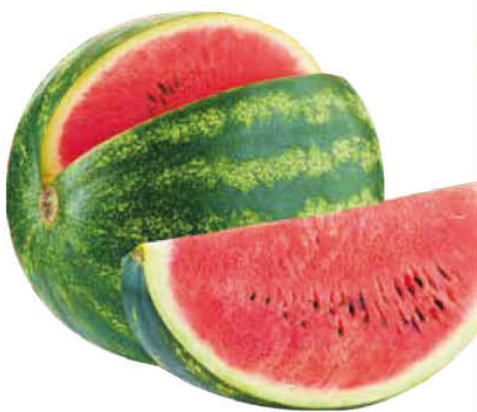

ANGURIA

€ 0,65
al kg