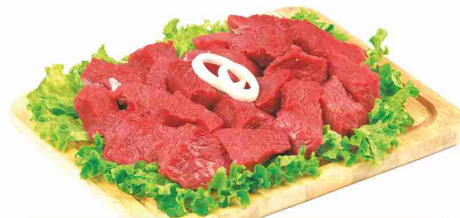

€ 0,59

all'etto (al kg € 5,90)

CARNE MACINATA  
SCELTA

€ 0,79

all'etto (al kg € 7,90)

SPEZZATINO

€ 0,79

all'etto (al kg € 7,90)

POLPA PER BRASATO

€ 0,99

all'etto (al kg € 9,90)

ARROSTO  
SCELTO DI  
VITELLO

€ 1,39

all'etto (al kg € 13,90)

SCALOPPE  
DI VITELLO

€ 1,29