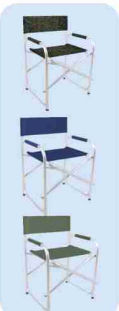

€39,00

OFFERTE VALIDE DAL 18 GIUGNO AL 2 LUGLIO 2023

SCONTI D'ESTATE

DISPONIBILE ANCHE SU
MDWEBSTORE.IT

LINEAMARE

SPIAGGINA PIEGHEVOLE

63x47x59 cm
portata max: 100 kg
colori assortiti

€ 9,99

DISPONIBILE ANCHE SU
MDWEBSTORE.IT

MD
garden

SEDIA PIEGHEVOLE DA CAMPEGGIO

50x50x80 cm - verde/blu
portata max: 120 kg

€ 9,99

DISPONIBILE ANCHE SU
MDWEBSTORE.IT

LINEAMARE

SEDIA REGISTA