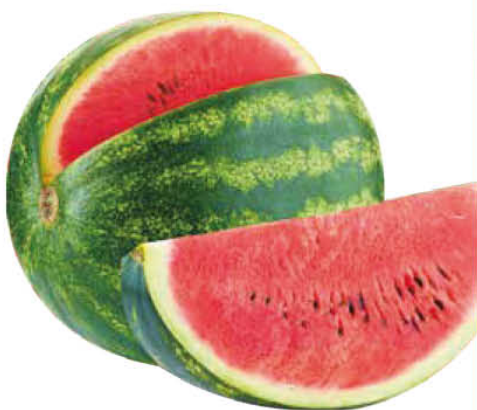

€ 1,49  
al kg

POMODORO  
GRAPPOLO

€ 1,59  
al kg

PEPERONI  
rossi e gialli

€ 2,79  
al kg

ANGURIA

€ 0,65  
al kg

VERDURE  
GRIGLIATE  
carciofi/peperoni  
zucchine/tris grigliato  
g 200