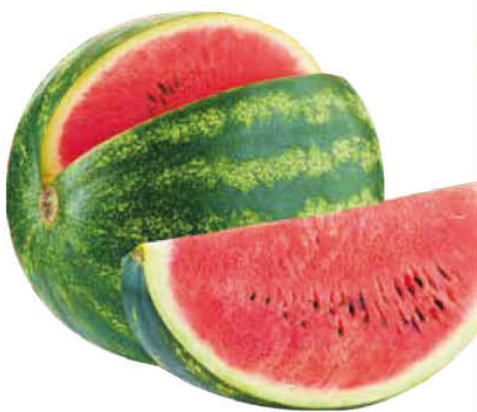

€ 2,69
€ 5,38 al kg

UVA BIANCA
VITTORIA

€ 2,89
al kg

ZUCCHINE
SCURE

€ 1,49
al kg

POMODORO
GRAPPOLO

€ 1,59
al kg

PEPERONI
rossi e gialli

€ 2,79
al kg

ANGURIA

€ 0,65
al kg

VERDURE
GRIGLIATE
carciofi/peperoni
zucchine/tris grigliato
g 200

€ 1,69
€ 8,45 al kg

OFFERTE VALIDE DAL 18 GIUGNO AL 2 LUGLIO 2023

LA *buona* MACELLERIA

**SALAMELLA
APERTA**
g 300