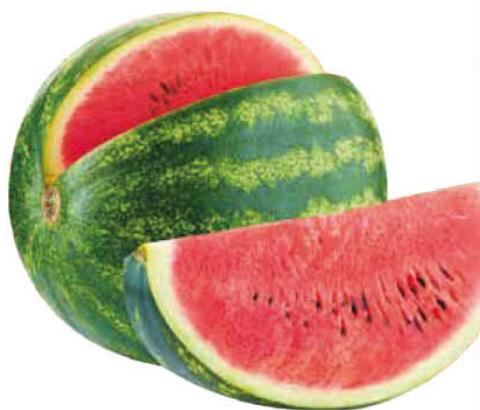

POMODORO
GRAPPOLO

€ 1,69
al kg

PEPERONI
rossi e gialli

€ 2,89
al kg

ANGURIA

€ 0,69
al kg

VERDURE
GRIGLIATE
carciofi/peperoni
zucchine/tris grigliato
g 200

€ 1,69
€ 8,45 al kg