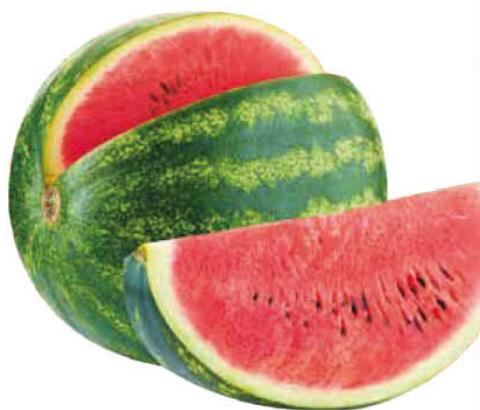

ANGURIA

€ 0,69
al kg