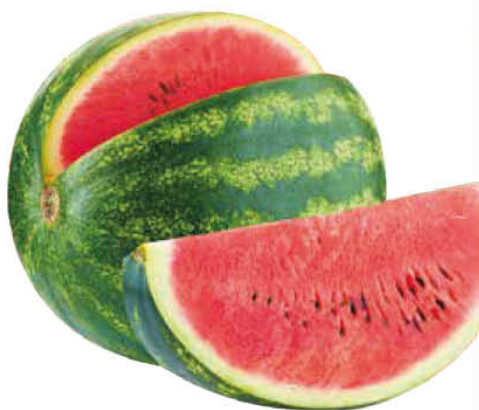

ANGURIA

€ 0,65
al kg