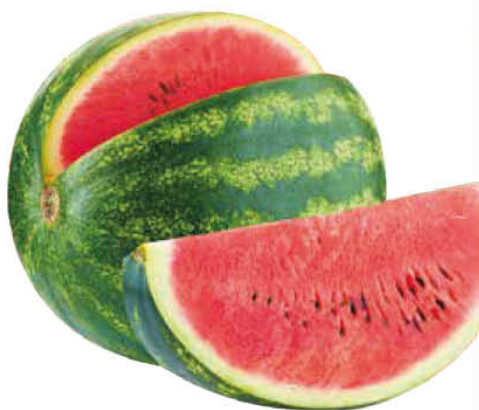

OFFERTE VALIDE DAL 18 GIUGNO AL 2 LUGLIO 2023

LA *buona*
FRUTTA E VERDURA
DI STAGIONE

PESCA
TABACCHIERA
PASTA BIANCA

€ 2,09
al kg

PESCHE NETTARINE
POLPA GIALLA
kg 1

€ 1,99

CILIEGIE
g 500

€ 2,69
€ 5,38 al kg

UVA BIANCA
VITTORIA

€ 2,89
al kg

ZUCCHINE
SCURE

€ 1,49
al kg

POMODORO
GRAPPOLO

€ 1,59
al kg

PEPERONI
rossi e gialli

€ 2,79
al kg

ANGURIA

€ 0,65
al kg

VERDURE
GRIGLIATE
carciofi/peperoni
zucchine/tris grigliato
g 200

€ 1,69
€ 8,45 al kg

OFFERTE VALIDE DAL 18 GIUGNO AL 2 LUGLIO 2023

LA *buona* MACELLERIA

**SALAMEZZA
APERTA**
g 300

€ **2,90**
8,70 al kg