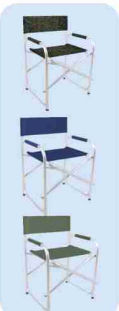

### SPIAGGINA PIEGHEVOLE

63x47x59 cm  
portata max: 100 kg  
colori assortiti

€ 9,99

DISPONIBILE ANCHE SU  
MDWEBSTORE.IT

MD  
garden

### SEDIA PIEGHEVOLE DA CAMPEGGIO

50x50x80 cm - verde/blu  
portata max: 120 kg

€ 9,99

DISPONIBILE ANCHE SU  
MDWEBSTORE.IT

LINEAMARE