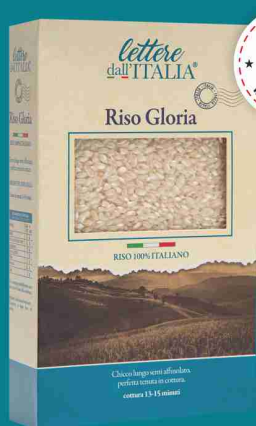

€ 28,63 al kg

FRESCO

€ 1,49

**PESTO ALLA  
GENOVESE**  
LETTERE DALL'ITALIA  
con/senza aglio  
g 120

**€ 1,19**

€ 9,92 al kg

SURGELATO

€ 2,89

**3 MAXI STECCO**  
LETTERE DALL'ITALIA  
pistacchio/caramello  
g 210

**€ 2,19**

€ 10,43 al kg

€ 2,69

**RISO GLORIA**  
LETTERE DALL'ITALIA  
kg 1

**€ 1,99**

€ 0,99

**BIBITA**  
LETTERE DALL'ITALIA  
bergamotto/mandarino verde  
chinotto di Calabria  
acqua tonica - cl 25