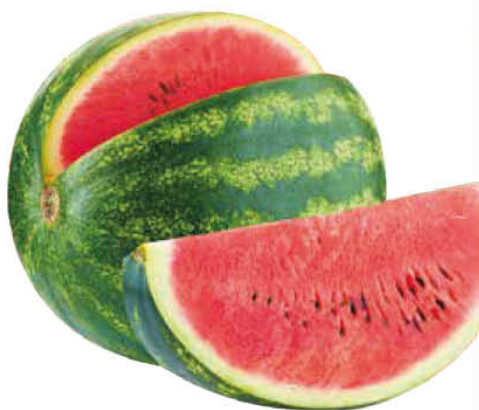

€ 1,49  
al kg

POMODORO  
GRAPPOLO

€ 1,59  
al kg

PEPERONI  
rossi e gialli

€ 2,79  
al kg

ANGURIA

€ 0,65  
al kg

VERDURE  
GRIGLIATE  
carciofi/peperoni  
zucchine/tris grigliato  
g 200