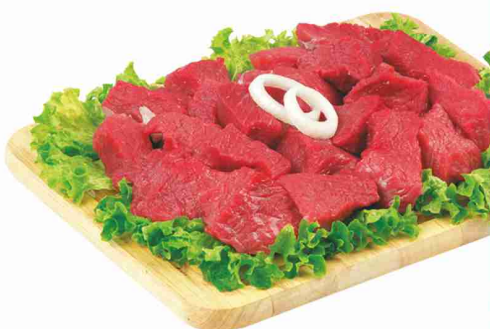

FETTINE SOTTILI
PER CARPACCIO DI
BOVINO ADULTO

€ **16,90**
al kg

PETTO DI
POLLO A FETTE

€ **9,90**
al kg

FESA DI
TACCHINO
PANATA

€ **11,90**
al kg

BOCCONCINI
DI BOVINO
ADULTO

€ **10,90**
al kg