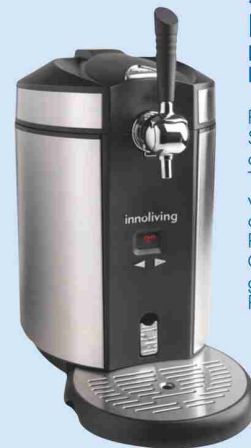

L 289 mm
H 357 mm
P 352 mm

€ 199

SPILLATORE PER BIRRA INNOLIVING INN858

Per fusti di birra da 5 litri
Sistema termoelettrico integrato
di raffreddamento ad acqua
Temperatura regolabile e
visibile dal display LED:
da 2°C a 12°C
Rubinetto classico
Contenitore raccogli
gocce removibile
Potenza 65W