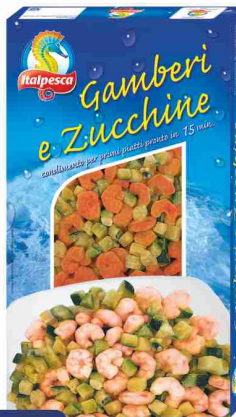

€ 2,49

MAASDAM/GOUDA/FONTAL
 take away
 g 150

€ 1,24
 € 8,27 al kg

SURGELATO

€ 2,49

2 BURGER DI MERLUZZO
 g 160

€ 1,24
 € 7,75 al kg

SURGELATO