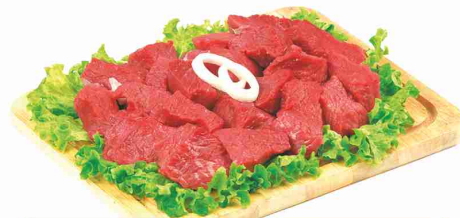

€ 0,59

all'etto (al kg € 5,90)

CARNE MACINATA
SCELTA

€ 0,79

all'etto (al kg € 7,90)

SPEZZATINO

€ 0,79

all'etto (al kg € 7,90)

POLPA PER BRASATO

€ 0,99

all'etto (al kg € 9,90)

ARROSTO
SCELTO DI
VITELLO

€ 1,39

all'etto (al kg € 13,90)

SCALOPPE
DI VITELLO

€ 1,29

all'etto (al kg € 12,90)

OFFERTE VALIDE DAL 6 AL 18 GIUGNO 2023

LA *buona* CARNE DI POLLERIA E SUINO

VIENI A SCOPRIRE GLI ALTRI PRODOTTI DIRETTAMENTE IN MACELLERIA

MACELLERIA

PREZZI VALIDI PER ACQUISTO MINIMO DI 1 KG