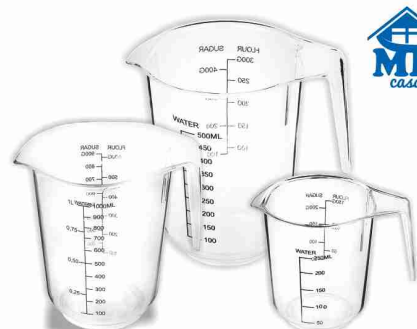

MD **casa**
FORMINE PER GHIACCIO
8,7x27x3,8h cm

€1,99

MD **casa**

3 CONTENITORI PER ALIMENTI
3x1200 ml
colori assortiti

€2,99

MD **casa**

SET 3 BROCCHIE GRADUATE
250/500/1000 ml

€2,99