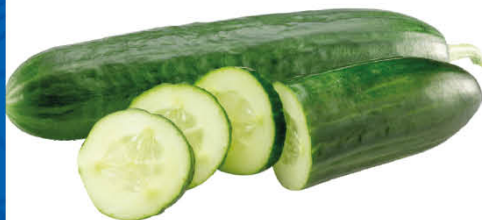

PESCA GIALLA
kg 1

€ 1,99

ALBICOCCHE

€ 2,19
al kg

CILIEGIE
g 500

€ 2,99
€ 5,98 al kg

**MELONE
RETATO IGP
MANTOVANO**

€ 1,89
al kg