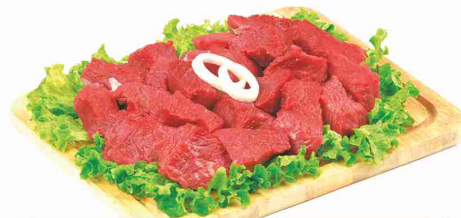

€ 1,49

all'etto (al kg € 14,90)

CARNE MACINATA
PER RAGÙ

bovino adulto -
vitello - suino

€ 0,59

all'etto (al kg € 5,90)

CARNE MACINATA
SCELTA

€ 0,79

all'etto (al kg € 7,90)

SPEZZATINO

€ 0,79

all'etto (al kg € 7,90)

POLPA PER BRASATO

€ 0,99

all'etto (al kg € 9,90)

ARROSTO
SCELTO DI
VITELLO

€ 1,39

all'etto (al kg € 13,90)

SCALOPPE
DI VITELLO

€ 1,29

all'etto (al kg € 12,90)

OFFERTE VALIDE DAL 6 AL 18 GIUGNO 2023

LA *buona* CARNE DI POLLERIA E SUINO

VIENI A SCOPRIRE GLI ALTRI PRODOTTI DIRETTAMENTE IN MACELLERIA