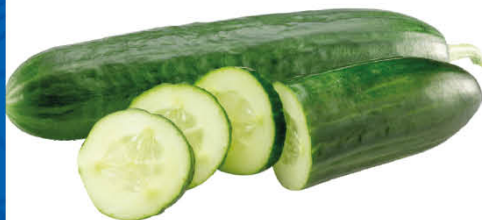

PESCA GIALLA
kg 1

€ **1,99**

ALBICOCCHE

€ **2,19**
al kg

CILIEGIE
g 500

€ **2,99**
€ 5,98 al kg

**MELONE
RETATO IGP
MANTOVANO**

€ **1,89**
al kg