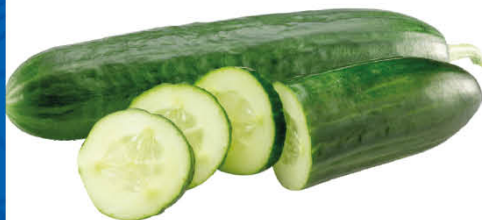

CETRIOLI

€ 1,29
al kg