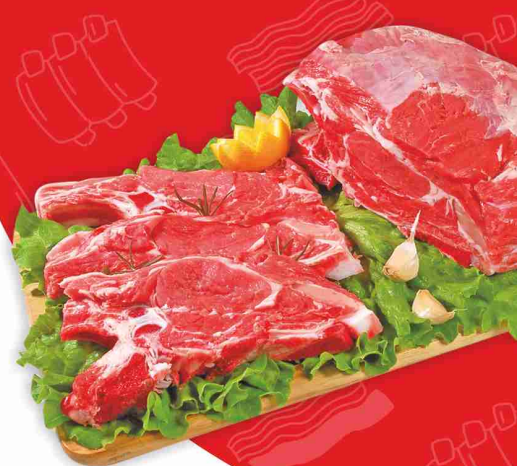

# LA *buona* MACELLERIA

**HAMBURGER  
USA**  
MONTANA  
g 180

€ **3,49**  
€ 19,39 al kg

**SPEZZATINO  
DI VITELLO**

€ **11,90**  
al kg

€ **CONFEZIONE  
RISPARMIO**

**OSSIBUCHI  
DI VITELLO**

€ **10,90**  
al kg

**ARROSTO  
SCELTO DI  
REALE DI VITELLO**

€ **13,90**  
al kg

**MAXI  
HAMBURGER  
DI VITELLO**

€ **12,90**  
al kg

**POLPA MAGRA  
PER TONNATO  
E ARROSTO  
DI VITELLO**

€ **15,90**  
al kg

**BRACIOLE  
CON OSSO  
DI VITELLO**

# LA buona GASTRONOMIA

SENZA GLUTINE

**MORTADELLA**  
con pistacchio  
100% carne italiana

€ **1,19**  
all'etto/€ 11,90 al kg

SENZA GLUTINE

**SPECK**  
STAGIONATO

€ **1,59**  
all'etto/€ 15,90 al kg

ALCAR UNO