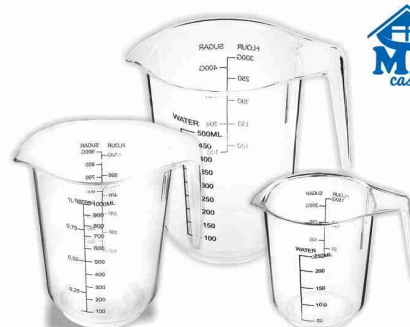

**SET 3 BROCCHIE
GRADUATE**

250/500/1000 ml

€2,99

**MOLLETTE
SALVAFRESCHEZZA**

6 pezzi

€0,99