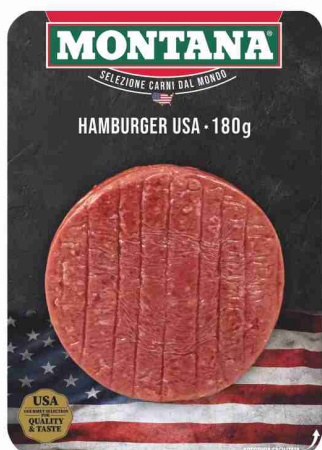

**€ 2,99**  
€ 5,98 al kg

**MELONE  
RETATO IGP  
MANTOVANO**

**€ 1,89**  
al kg

**CETRIOLI**

**€ 1,29**  
al kg

**LATTUGA  
ICEBERG**  
g 250

**€ 0,89**  
€ 3,56 al kg

OFFERTE VALIDE DAL 6 AL 18 GIUGNO 2023

# LA *buona* MACELLERIA

**HAMBURGER  
USA**  
MONTANA  
g 180

€ **3,49**  
€ 19,39 al kg

**SPEZZATINO  
DI VITELLO**

€ **11,90**  
al kg

€ **CONFEZIONE  
RISPARMIO**

**OSSIBUCHI  
DI VITELLO**

€ **10,90**  
al kg