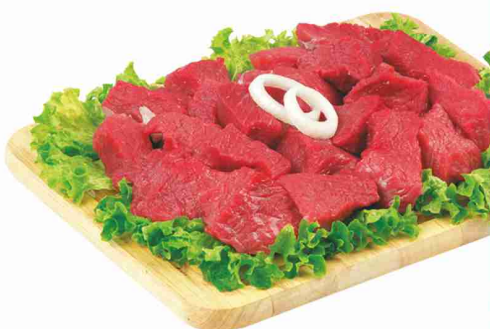

€ **1,59**
al kg

CIPOLLE BIANCHE
DI MARGHERITA
IGP

€ **1,69**
al kg

OFFERTE VALIDE DAL 23 MAGGIO AL 4 GIUGNO 2023

FETTINE SOTTILI
PER CARPACCIO DI
BOVINO ADULTO

€ **16,90**
al kg

PETTO DI
POLLO A FETTE

€ **9,90**
al kg

FESA DI
TACCHINO
PANATA

€ **11,90**
al kg

BOCCONCINI
DI BOVINO
ADULTO

€ **10,90**
al kg

LA NOSTRA *selezione* DI CARNI
DEL NOSTRO ASSORTIMENTO

CARNE MACINATA
SCELTA DI
BOVINO ADULTO

€ **9,90**
al kg

LONZA
A FETTE
DI SUINO