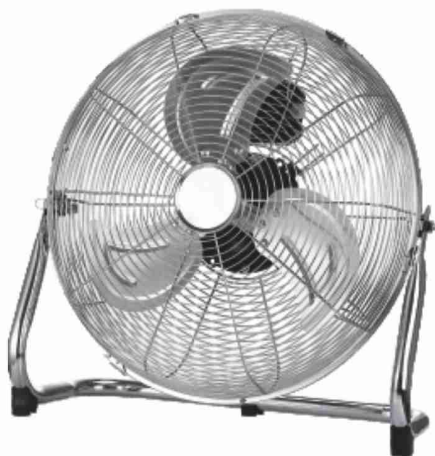

OFFERTE VALIDE DAL 6 AL 18 GIUGNO 2023

PER LA TUA CASA

DISPONIBILE ANCHE SU
MDWEBSTORE.IT

VENTILATORE 3 IN 1

piantana/da tavolo/da muro
3 velocità - 40x40x122 cm
oscillante con testa orientabile
altezza regolabile da
120 a 122 cm

€ 22,90

VENTILATORE DA TERRA

in metallo cromato
silenzioso - 3 velocità
testa orientabile
ventilazione a 3 pale
44x22x50 cm

€ 39,90

DISPONIBILE ANCHE SU
MDWEBSTORE.IT

DISPONIBILE ANCHE SU
MDWEBSTORE.IT

VENTILATORE A PIANTANA

in metallo cromato
silenzioso - 3 velocità
testa orientabile
ventilazione a 5 pale
altezza regolabile fino
a 1,30 metri

€ 29,90

DISPONIBILE ANCHE SU
MDWEBSTORE.IT

CIRCOLATORE D'ARIA

3 velocità
oscillazione regolabile
26x19x29 cm