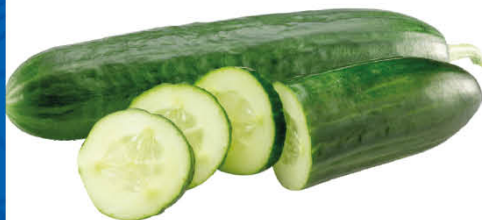

PESCA GIALLA
kg 1

€ 1,99

ALBICOCCHE

€ 2,19
al kg

CILIEGIE
g 500

€ 2,99
€ 5,98 al kg

**MELONE
RETATO IGP
MANTOVANO**

€ 1,89
al kg

CETRIOLI

€ 1,29
al kg

**LATTUGA
ICEBERG**
g 250

€ 0,89
€ 3,56 al kg

OFFERTE VALIDE DAL 6 AL 18 GIUGNO 2023

LA buona MACELLERIA

**HAMBURGER
USA
MONTANA**
g 180

€ **3,49**
€ 19,39 al kg