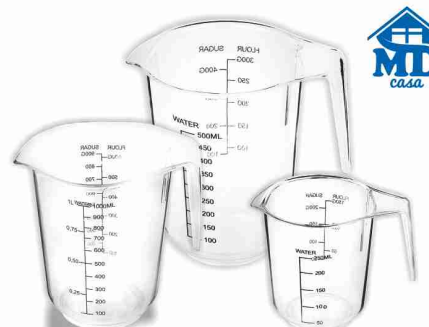

**PORTAUOVA PINGUINO**  
fino a 6 uova

€1,99

**FORMINE PER GHIACCIO**  
8,7x27x3,8h cm

€1,99

**3 CONTENITORI PER ALIMENTI**  
3x1200 ml  
colori assortiti

€2,99

**SET 3 BROCCHIE GRADUATE**  
250/500/1000 ml