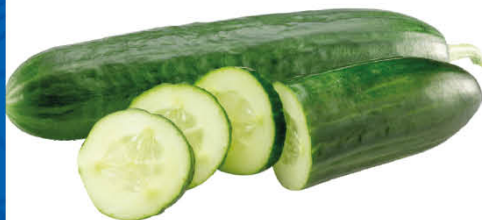

PESCA GIALLA
kg 1

€ **1,99**

ALBICOCCHE

€ **2,19**
al kg

CILIEGIE
g 500

€ **2,99**
€ 5,98 al kg

**MELONE
RETATO IGP
MANTOVANO**

€ **1,89**
al kg

CETRIOLI

€ **1,29**
al kg

**LATTUGA
ICEBERG**
g 250

€ **0,89**
€ 3,56 al kg

OFFERTE VALIDE DAL 6 AL 18 GIUGNO 2023

LA *buona* MACELLERIA

**HAMBURGER
USA**
MONTANA
g 180

€ **3,49**
€ 19,39 al kg