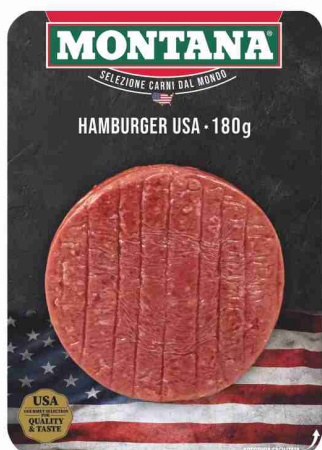

CETRIOLI

€ **1,29**
al kg

**LATTUGA
ICEBERG**
g 250

€ **0,89**
€ 3,56 al kg

OFFERTE VALIDE DAL 6 AL 18 GIUGNO 2023

LA *buona* MACELLERIA

**HAMBURGER
USA**
MONTANA
g 180

€ **3,49**
€ 19,39 al kg

€ **12,90**
al kg

**POLPA MAGRA
PER TONNATO
E ARROSTATO
DI VITELLO**

€ **15,90**
al kg

**BRACIOLE
CON OSSO
DI VITELLO**

€ **11,90**
al kg

OFFERTE VALIDE DAL 6 AL 18 GIUGNO 2023

LA buona GASTRONOMIA

SENZA GLUTINE