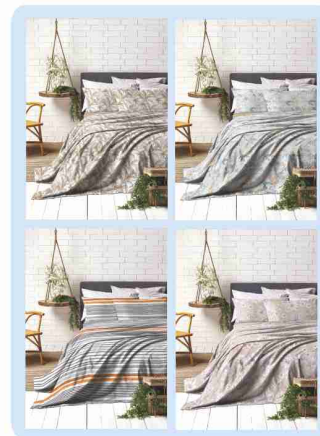

DISPONIBILE ANCHE SU
MDWEBSTORE.IT

**COMPLETO LETTO
STAMPATO**
in cotone top
fantasie assortite

**SINGOLO
€19,90**

**MATRIMONIALE
€24,90**