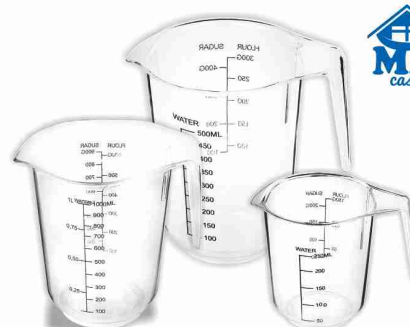

**PORTAUOVA
PINGUINO**
fino a 6 uova

€1,99

**FORMINE PER
GHIACCIO**
8,7x27x3,8h cm

€1,99

**3 CONTENITORI
PER ALIMENTI**
3x1200 ml
colori assortiti

€2,99

**SET 3 BROCCHIE
GRADUATE**
250/500/1000 ml

€2,99