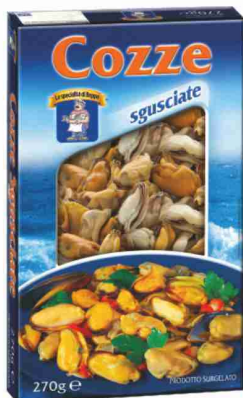

€ 1,99  
**€ 1,59**  
€ 15,90 al kg

**GUANCIALE  
SARDO**  
g 100

€ 1,99  
**€ 1,59**  
€ 15,90 al kg

**SALAMINO SARDO**  
SAPORI DELLA BARBAGIA  
g 250

€ 2,99  
**€ 2,49**  
€ 9,96 al kg

OFFERTE VALIDE DAL 6 AL 18 GIUGNO 2023

# SURGELATI

€ 2,29

**COZZE**  
LE SPECIALITÀ DI BEPPE  
sgusciate  
g 270

€ 1,99  
€ 7,37 al kg

€ 3,99

**2 FILETTI DI SALMONE SELVAGGIO**  
LE SPECIALITÀ DI BEPPE  
g 250

€ 3,19  
€ 12,76 al kg

€ 2,99