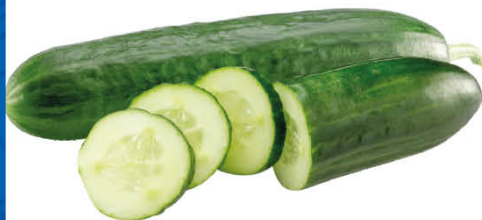

CETRIOLI

€ 1,29
al kg