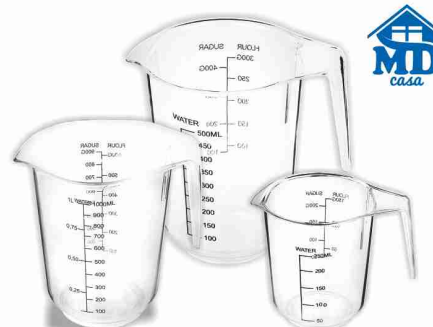

SET 3 BROCCHIE GRADUATE

250/500/1000 ml

€2,99

MOLLETTE SALVAFRESCHEZZA
6 pezzi

€0,99