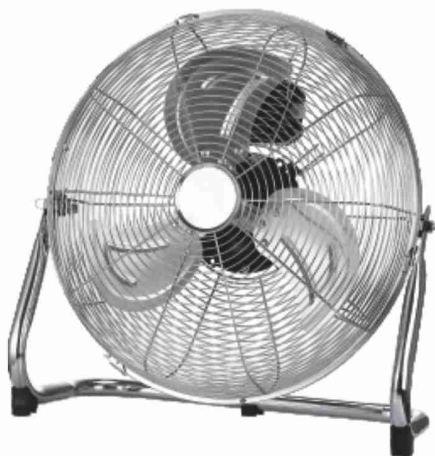

€ 2,29

40 TOVAGLIOLI
colori assortiti

€ 0,99

OFFERTE VALIDE DAL 6 AL 18 GIUGNO 2023

PER LA TUA CASA

DISPONIBILE ANCHE SU
MDWEBSTORE.IT

VENTILATORE 3 IN 1

piantana/da tavolo/da muro
3 velocità - 40x40x122 cm
oscillante con testa orientabile
altezza regolabile da
120 a 122 cm

€ 22,90

MXD

VENTILATORE DA TERRA

in metallo cromato
silenzioso - 3 velocità
testa orientabile
ventilazione a 3 pale
44x22x50 cm

€ 39,90

DISPONIBILE ANCHE SU
MDWEBSTORE.IT

MXD

DISPONIBILE ANCHE SU
MDWEBSTORE.IT