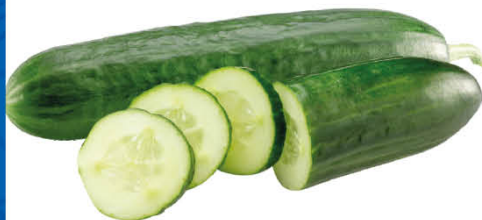

PESCA GIALLA
kg 1

€ **2,09**

ALBICOCCHE

€ **2,29**
al kg

CILIEGIE
g 500

€ **2,99**
€ 5,98 al kg

**MELONE
RETATO IGP
MANTOVANO**

€ **1,89**
al kg

CETRIOLI

€ **1,29**
al kg

**LATTUGA
ICEBERG**
g 250

€ **0,99**
€ 3,96 al kg

OFFERTE VALIDE DAL 6 AL 18 GIUGNO 2023

LA *buona* MACELLERIA

**HAMBURGER
USA**
MONTANA
g 180

€ **3,49**
€ 19,39 al kg