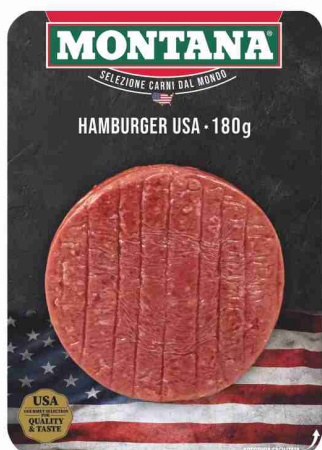

CETRIOLI

€ **1,29**
al kg

**LATTUGA
ICEBERG**
g 250

€ **0,99**
€ 3,96 al kg

OFFERTE VALIDE DAL 6 AL 18 GIUGNO 2023

LA *buona* MACELLERIA

**HAMBURGER
USA**
MONTANA
g 180

€ **3,49**
€ 19,39 al kg

€ **12,90**
al kg

**POLPA MAGRA
PER TONNATO
E ARROSTO
DI VITELLO**

€ **15,90**
al kg

**BRACIOLE
CON OSSO
DI VITELLO**

€ **11,90**
al kg

OFFERTE VALIDE DAL 6 AL 18 GIUGNO 2023

LA buona GASTRONOMIA

Lettere
dall'ITALIA®