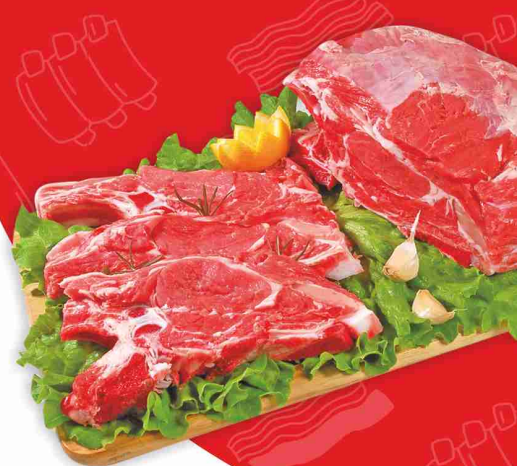

CETRIOLI

€ **1,29**
al kg

**LATTUGA
ICEBERG**
g 250

€ **0,99**
€ 3,96 al kg

OFFERTE VALIDE DAL 6 AL 18 GIUGNO 2023

LA *buona* MACELLERIA

**HAMBURGER
USA**
MONTANA
g 180

€ **3,49**
€ 19,39 al kg

**SPEZZATINO
DI VITELLO**

€ **11,90**
al kg

€ **CONFEZIONE
RISPARMIO**

**OSSIBUCHI
DI VITELLO**

€ **10,90**
al kg

**ARROSTO
SCELTO DI
REALE DI VITELLO**

€ **13,90**
al kg

**MAXI
HAMBURGER
DI VITELLO**

€ **12,90**
al kg

**POLPA MAGRA
PER TONNATO
E ARROSTO
DI VITELLO**

€ **15,90**
al kg

**BRACIOLE
CON OSSO
DI VITELLO**

€ **11,90**
al kg

OFFERTE VALIDE DAL 6 AL 18 GIUGNO 2023

LA buona GASTRONOMIA

Lettere
dall'ITALIA®