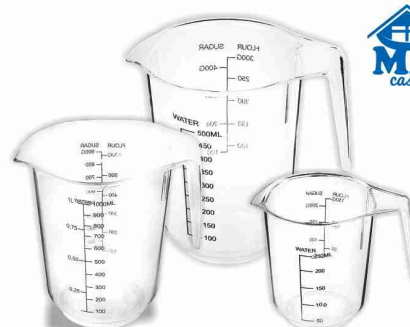

SET 3 BROCCHIE GRADUATE

250/500/1000 ml

€2,99

MOLLETTE SALVAFRESCHEZZA

6 pezzi

€0,99

PORTAUOVA

12 pezzi

€1,99

OFFERTE VALIDE DAL 6 AL 18 GIUGNO 2023