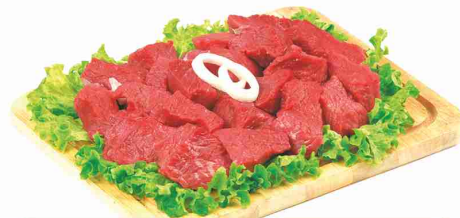

COSTATE CON OSSO

€ 1,39
all'etto (al kg € 13,90)

FETTINE SCELTISSIME

€ 1,39
all'etto (al kg € 13,90)

ROAST BEEF
CONTROFILETTO

PREZZO VALIDO PER
ACQUISTO MINIMO
DI 1,5KG
€ 1,49
all'etto (al kg € 14,90)

CARNE MACINATA
PER RAGÙ
bovino adulto -
vitello - suino

€ 0,59
all'etto (al kg € 5,90)

CARNE MACINATA
SCELTA

€ 0,79
all'etto (al kg € 7,90)

SPEZZATINO

€ 0,79
all'etto (al kg € 7,90)

POLPA PER BRASATO

€ 0,99
all'etto (al kg € 9,90)

ARROSTO
SCELTO DI
VITELLO

€ 1,39
all'etto (al kg € 13,90)

SCALOPPE
DI VITELLO

€ 1,29
all'etto (al kg € 12,90)

OFFERTE VALIDE DAL 6 AL 18 GIUGNO 2023

LA *buona* CARNE DI POLLERIA E SUINO

VIENI A SCOPRIRE GLI ALTRI PRODOTTI DIRETTAMENTE IN MACELLERIA