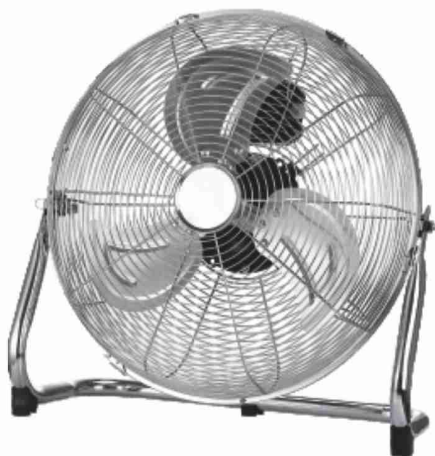

VENTILATORE DA TERRA

in metallo cromato
silenzioso - 3 velocità
testa orientabile
ventilazione a 3 pale
44x22x50 cm

€ 39,90

DISPONIBILE ANCHE SU
MDWEBSTORE.IT

MXD