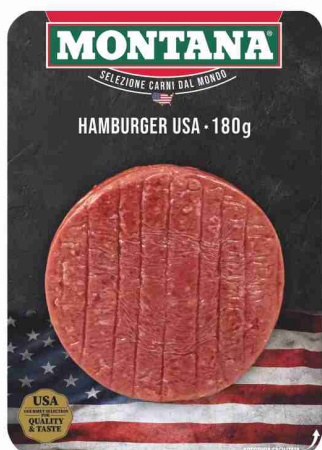

OFFERTE VALIDE DAL 6 AL 18 GIUGNO 2023

LA *buona* MACELLERIA

**HAMBURGER
USA**
MONTANA
g 180

€ **3,49**
€ 19,39 al kg

**POLPA MAGRA
PER TONNATO
E ARROSTO
DI VITELLO**

€ **13,90**
al kg

**SPEZZATINO
DI VITELLO**