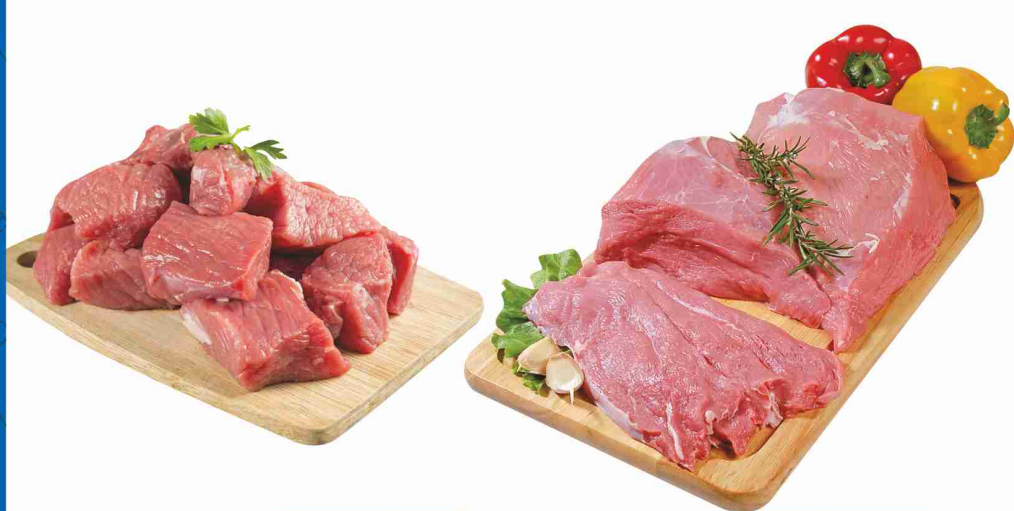

OFFERTE VALIDE DAL 6 AL 18 GIUGNO 2023

LA *buona* MACELLERIA

**HAMBURGER
USA**
MONTANA
g 180

€ **3,49**
€ 19,39 al kg

**POLPA MAGRA
PER TONNATO
E ARROSTO
DI VITELLO**

€ **13,90**
al kg

**SPEZZATINO
DI VITELLO**

€ **11,90**
al kg

**FETTINE
SCELTE DI
VITELLO**

€ **14,90**
al kg

**MAXI
HAMBURGER
DI VITELLO**

€ **11,90**
al kg

**BRACIOLE
CON OSSO
DI VITELLO**

€ **9,90**
al kg

**ARROSTO
SCELTO DI
REALE DI VITELLO**