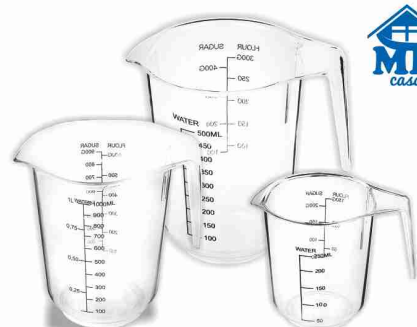

**PORTAUOVA  
PINGUINO**  
fino a 6 uova

**€1,99**

**FORMINE PER  
GHIACCIO**

8,7x27x3,8h cm

**€1,99**

**3 CONTENITORI  
PER ALIMENTI**

3x1200 ml  
colori assortiti

**€2,99**