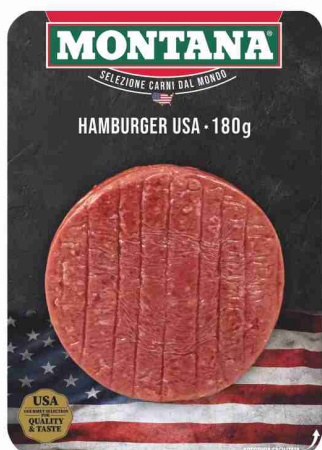

# LA *buona* MACELLERIA

**HAMBURGER  
USA**  
MONTANA  
g 180

€ **3,49**  
€ 19,39 al kg

**POLPA MAGRA  
PER TONNATO  
E ARROSTO  
DI VITELLO**

€ **13,90**  
al kg

**SPEZZATINO  
DI VITELLO**

€ **11,90**  
al kg