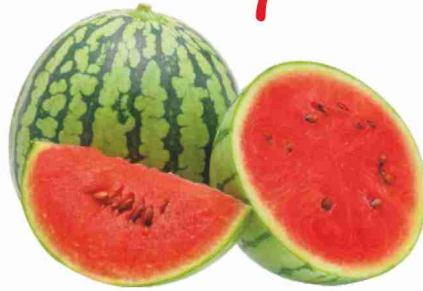

BABY ANGIURIA

€ 0,99*
al kg

MONTEPULCIANO
D'ABRUZZO DOC
cl 75

€ 1,39
€ 1,85 al L

18°-20°
Si sposa molto bene con la selvaggina, le carni rosse e i formaggi stagionati.
COLORE
Rosso intenso
PROFUMO
Sentori di frutta rossa e liquirizia e note speziate
SAPORE
Armonico, secco e di buona struttura
ABRUZZO

€ 1,99

SABATO 17 e
DOMENICA 18
GIUGNO