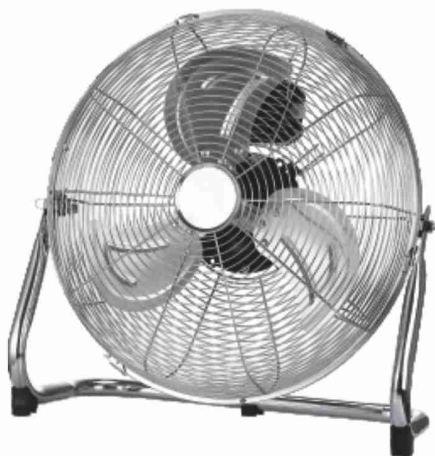

OFFERTE VALIDE DAL 6 AL 18 GIUGNO 2023

PER LA TUA CASA

DISPONIBILE ANCHE SU
MDWEBSTORE.IT

VENTILATORE 3 IN 1

piantana/da tavolo/da muro
3 velocità - 40x40x122 cm
oscillante con testa orientabile
altezza regolabile da
120 a 122 cm

€ 22,90

MXD

VENTILATORE DA TERRA

in metallo cromato
silenzioso - 3 velocità
testa orientabile
ventilazione a 3 pale
44x22x50 cm

€ 39,90

DISPONIBILE ANCHE SU
MDWEBSTORE.IT

MXD

DISPONIBILE ANCHE SU
MDWEBSTORE.IT