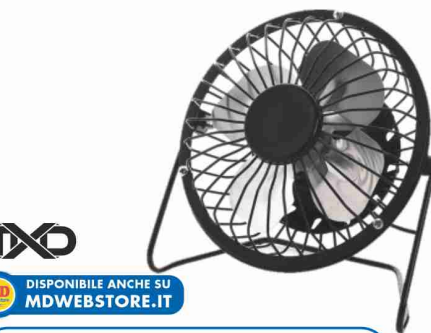

### CONDIZIONATORE EVAPORATIVO

24x26x57 cm  
3 velocità  
facilmente trasportabile

€ 59,00

MXD

MXD

DISPONIBILE ANCHE SU  
MDWEBSTORE.IT

### VENTILATORE A PIANTANA

in metallo cromato  
silenzioso - 3 velocità  
testa orientabile  
ventilazione a 5 pale  
altezza regolabile fino  
a 1,30 metri

€ 29,90

MXD

DISPONIBILE ANCHE SU  
MDWEBSTORE.IT