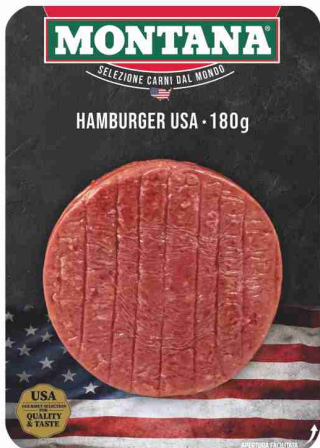

# LA *buona* MACELLERIA

**HAMBURGER  
USA**  
MONTANA  
g 180

€ **3,49**  
€ 19,39 al kg

**POLPA MAGRA  
PER TONNATO  
E ARROSTO  
DI VITELLO**

€ **13,90**  
al kg

**SPEZZATINO  
DI VITELLO**

€ **11,90**  
al kg