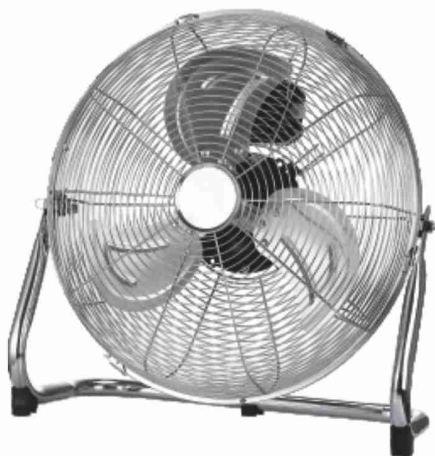

### VENTILATORE 3 IN 1

piantana/da tavolo/da muro  
3 velocità - 40x40x122 cm  
oscillante con testa orientabile  
altezza regolabile da  
120 a 122 cm

€ 22,90

MXD