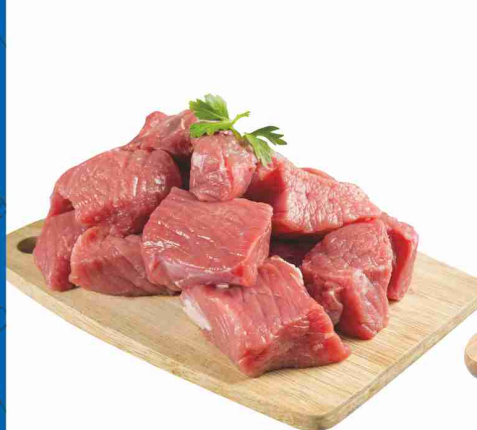

# LA *buona* MACELLERIA

**HAMBURGER  
USA**  
MONTANA  
g 180

€ **3,49**  
€ 19,39 al kg

**POLPA MAGRA  
PER TONNATO  
E ARROSTO  
DI VITELLO**

€ **13,90**  
al kg

**SPEZZATINO  
DI VITELLO**

€ **11,90**  
al kg

**FETTINE  
SCELTE DI  
VITELLO**

€ **14,90**  
al kg

**ARROSTO  
SCELTO DI  
REALE DI VITELLO**

€ **13,90**  
al kg

**MAXI  
HAMBURGER  
DI VITELLO**

€ **11,90**  
al kg

**BRACIOLE  
CON OSSO  
DI VITELLO**