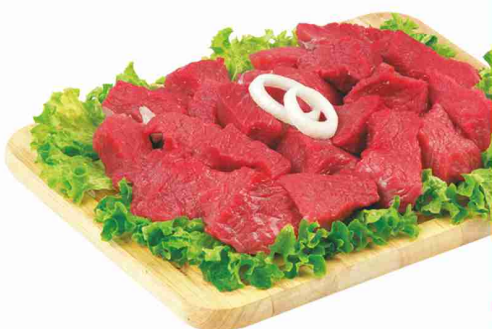

FETTINE SOTTILI  
PER CARPACCIO DI  
BOVINO ADULTO

€ **18,90**  
al kg

FUSI E  
SOVRACOSCE  
DI POLLO

CONFEZIONE  
RISPARMIO

€ **5,49**  
al kg

FESA DI  
TACCHINO  
PANATA

€ **11,90**  
al kg

BOCCONCINI  
DI BOVINO  
ADULTO