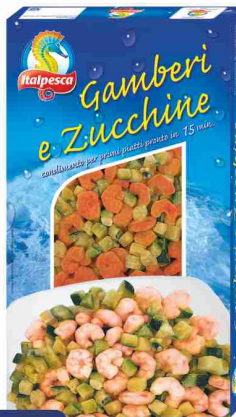

**€ 1,24**  
 € 8,27 al kg

SURGELATO

€ 2,49

**2 BURGER DI MERLUZZO**  
 g 160

**€ 1,24**  
 € 7,75 al kg

SURGELATO

€ 2,49

**GAMBERI E ZUCCHINE**  
 g 250