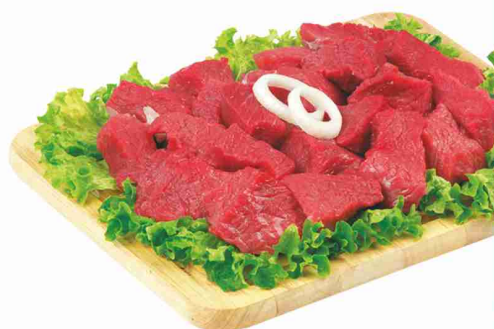

CONFEZIONE
RISPARMIO

FESA DI
TACCHINO
PANATA

€ **11,90**
al kg

LA NOSTRA *selezione* DI CARNI
DEL NOSTRO ASSORTIMENTO

CARNE MACINATA
SCELTA DI
BOVINO ADULTO

€ **9,90**
al kg

BOCCONCINI
DI BOVINO
ADULTO

€ **10,90**
al kg

LONZA
A FETTE
DI SUINO

€ **8,90**
al kg

CONFEZIONE
RISPARMIO

OFFERTE VALIDE DAL 23 MAGGIO AL 4 GIUGNO 2023

LA buona

GASTRONOMIA SULLA TUA TAVOLA

OFFERTE PRESENTI NELLE FILIALI CON BANCO GASTRONOMIA SERVITO

GASTRONOMIA