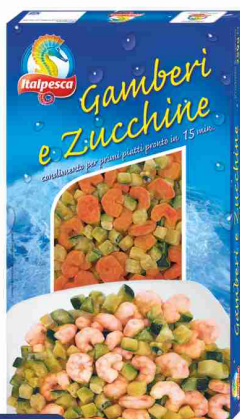

€ 2,49

MAASDAM/GOUDA/FONTAL
 take away
 g 150

€ **1,24**
 € 8,27 al kg

SURGELATO

€ 2,49

2 BURGER DI MERLUZZO
 g 160

€ **1,24**
 € 7,75 al kg

SURGELATO