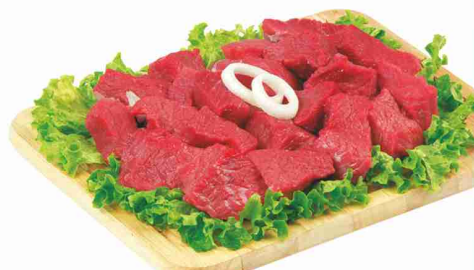

LA NOSTRA *selezione* DI CARNI
DEL NOSTRO ASSORTIMENTO

€ **9,90**
al kg

BOCCONCINI
DI BOVINO
ADULTO

€ **10,90**
al kg