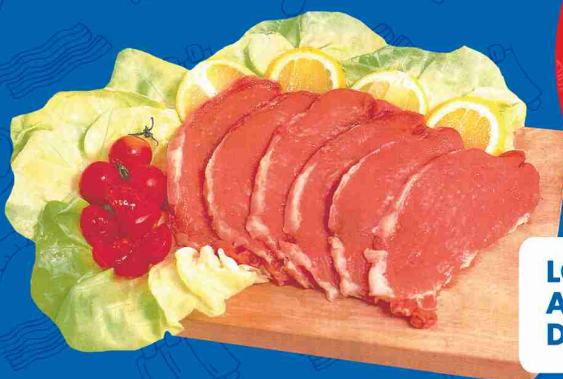

CARNE MACINATA
SCELTA DI
BOVINO ADULTO

LONZA
A FETTE
DI SUINO

€ **8,90**
al kg

CONFEZIONE
RISPARMIO