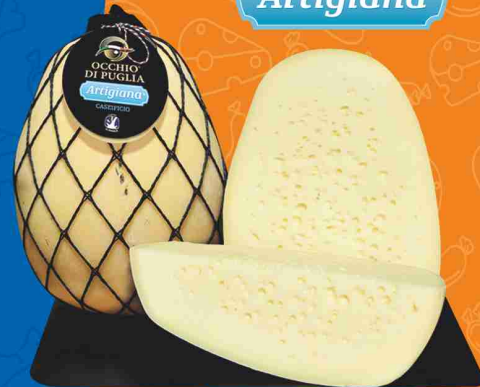

€ **0,99**  
all'etto/€ 9,90 al kg

**PANE TIPO MONTEVERGINE**

€ **1,39**  
al pz

OFFERTA VALIDA SOLO NELLE FILIALI CHE GESTISCONO IL REPARTO PANE IN DORATURA

## LA NOSTRA *selezione* DI SALUMI E FORMAGGI

**MORTADELLA BOLOGNA IGP**  
con/senza pistacchi

€ **0,89**  
all'etto/€ 8,90 al kg

**PANCETTA RUSTICA SCHIACCIATA**

€ **1,69**  
all'etto/€ 16,90 al kg

**GOLFETTA**

€ **1,99**  
all'etto/€ 19,90 al kg

*Artigiana*

**CACIO OCCHIO DI PUGLIA**

€ **1,89**  
all'etto/€ 18,90 al kg

OFFERTE VALIDE DAL 23 MAGGIO AL 4 GIUGNO 2023