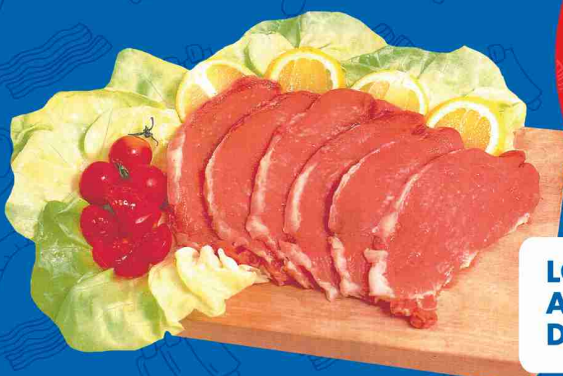

CARNE MACINATA
SCELTA DI
BOVINO ADULTO

LONZA
A FETTE
DI SUINO

€ **8,90**
al kg

CONFEZIONE
RISPARMIO