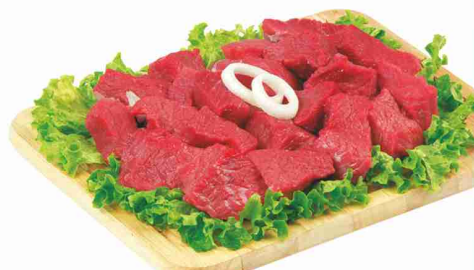

PETTO DI  
POLLO A FETTE

€ **9,90**  
al kg

FESA DI  
TACCHINO  
PANATA

€ **11,90**  
al kg

LA NOSTRA *selezione* DI CARNI  
DEL NOSTRO ASSORTIMENTO

CARNE MACINATA  
SCELTA DI  
BOVINO ADULTO

€ **9,90**  
al kg