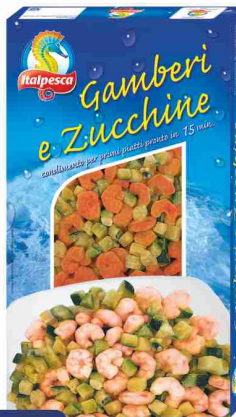

€ **1,24**  
 € 8,27 al kg

SURGELATO

€ 2,49

**2 BURGER DI MERLUZZO**  
 g 160

€ **1,24**  
 € 7,75 al kg

SURGELATO

€ 2,49

**GAMBERI E ZUCCHINE**  
 g 250