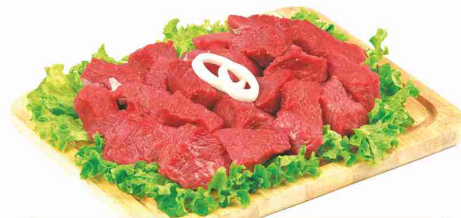

€ 0,59

all'etto (al kg € 5,90)

CARNE MACINATA  
SCELTA

€ 0,79

all'etto (al kg € 7,90)

SPEZZATINO

€ 0,79

all'etto (al kg € 7,90)

POLPA PER BRASATO

€ 0,99

all'etto (al kg € 9,90)

ARROSTO  
SCELTO DI  
VITELLO

€ 1,39

all'etto (al kg € 13,90)

SCALOPPE  
DI VITELLO

€ 1,29