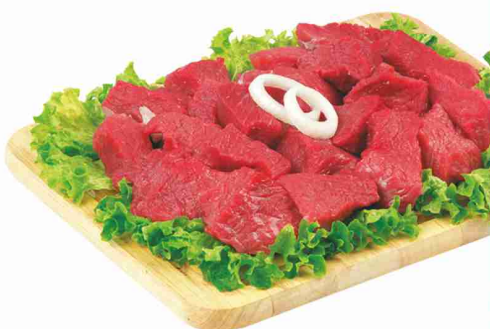

FETTINE SOTTILI  
PER CARPACCIO DI  
BOVINO ADULTO

€ **18,90**  
al kg

FUSI E  
SOVRACOSCE  
DI POLLO

€ CONFEZIONE  
RISPARMIO

€ **5,49**  
al kg

FESA DI  
TACCHINO  
PANATA

€ **11,90**  
al kg

BOCCONCINI  
DI BOVINO  
ADULTO