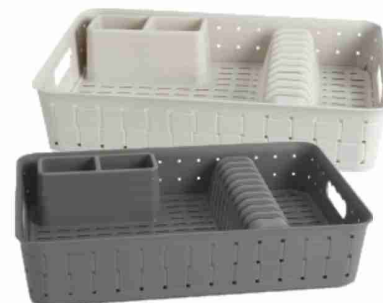

**COLAPIATTI
COUNTRY**

colori assortiti
44x30x10 cm

€6,99