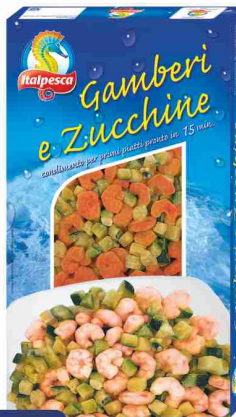

SURGELATO

€ 2,49

GAMBERI E ZUCCHINE
g 250

€ **1,25**
€ 5,00 al kg