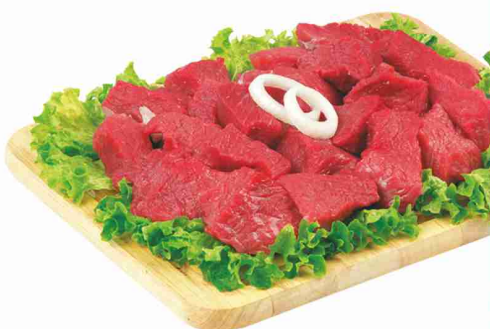

FETTINE SOTTILI
PER CARPACCIO DI
BOVINO ADULTO

€ **18,90**
al kg

FUSI E
SOVRACOSCE
DI POLLO

€ **5,49**
al kg

CONFEZIONE
RISPARMIO

FESA DI
TACCHINO
PANATA

€ **11,90**
al kg

BOCCONCINI
DI BOVINO
ADULTO