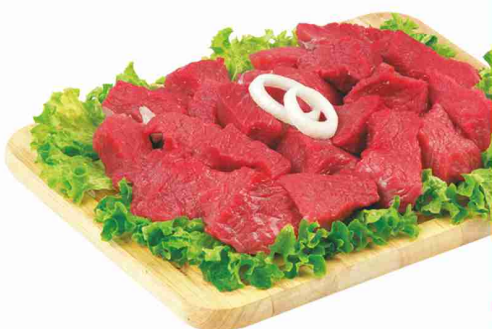

€ CONFEZIONE  
RISPARMIO

FUSI E  
SOVRACOSCE  
DI POLLO

€ **5,49**  
al kg

FESA DI  
TACCHINO  
PANATA

€ **11,90**  
al kg

BOCCONCINI  
DI BOVINO  
ADULTO

€ **10,90**  
al kg

LA NOSTRA *selezione* DI CARNI  
DEL NOSTRO ASSORTIMENTO