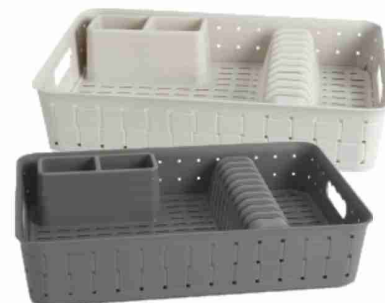

**COLAPIATTI
COUNTRY**

colori assortiti
44x30x10 cm

€6,99