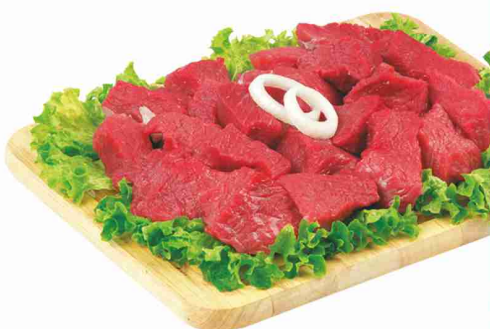

POMODORI  
GRAPPOLO

€ **1,59**  
al kg

CIPOLLE BIANCHE  
DI MARGHERITA  
IGP

€ **1,69**  
al kg

OFFERTE VALIDE DAL 23 MAGGIO AL 4 GIUGNO 2023

FETTINE SOTTILI  
PER CARPACCIO DI  
BOVINO ADULTO

€ **16,90**  
al kg

PETTO DI  
POLLO A FETTE

€ **9,90**  
al kg

FESA DI  
TACCHINO  
PANATA

€ **11,90**  
al kg

BOCCONCINI  
DI BOVINO  
ADULTO

€ **10,90**  
al kg

LA NOSTRA *selezione* DI CARNI  
DEL NOSTRO ASSORTIMENTO

CARNE MACINATA  
SCELTA DI  
BOVINO ADULTO